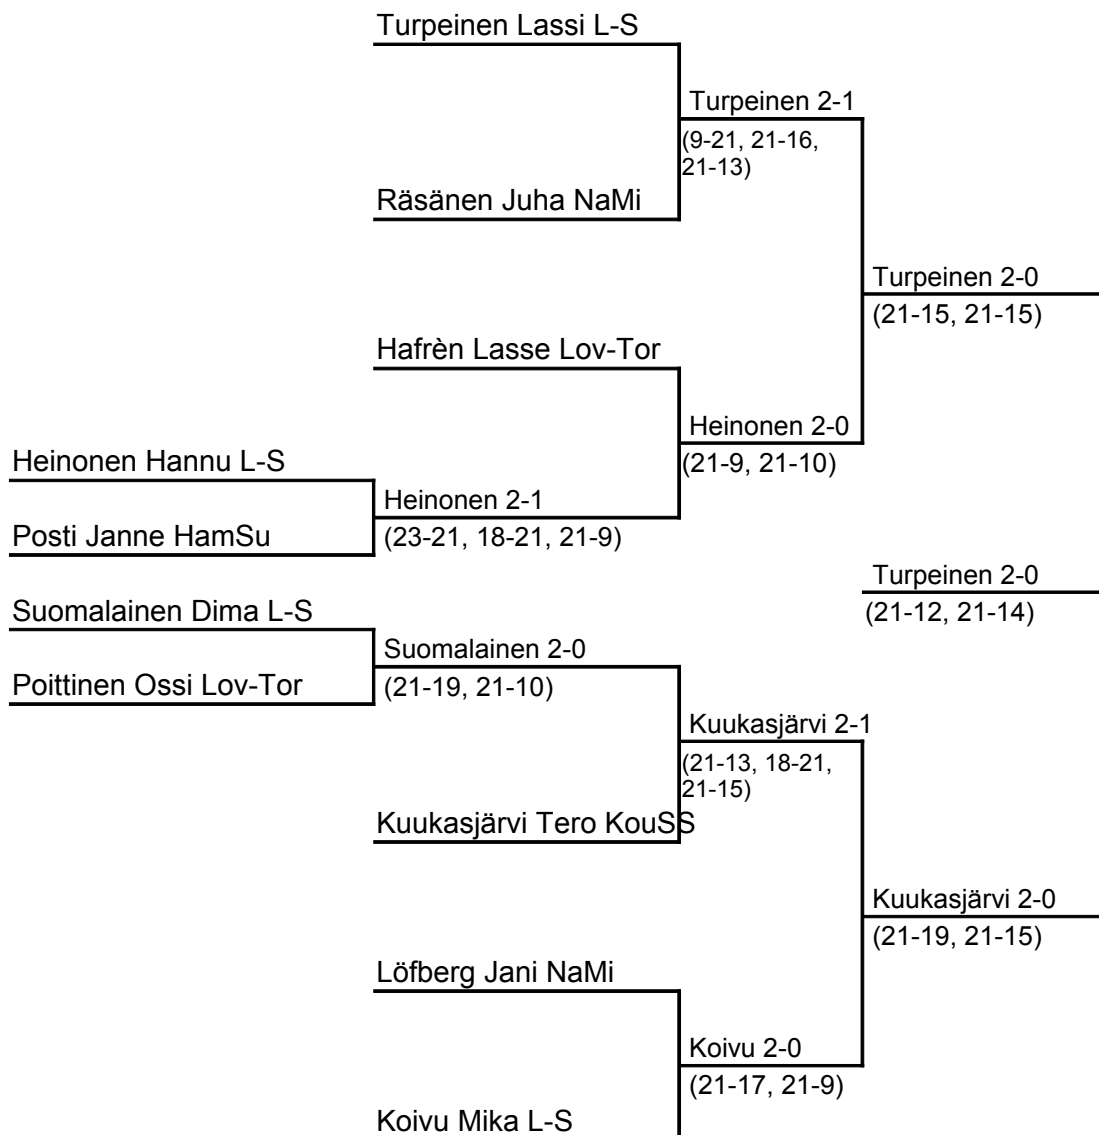

King-Sulan Aluemestaruus 15.11.2008

MK-C

I Turpeinen Lassi L-S

II Kuukasjärvi Tero KouSS