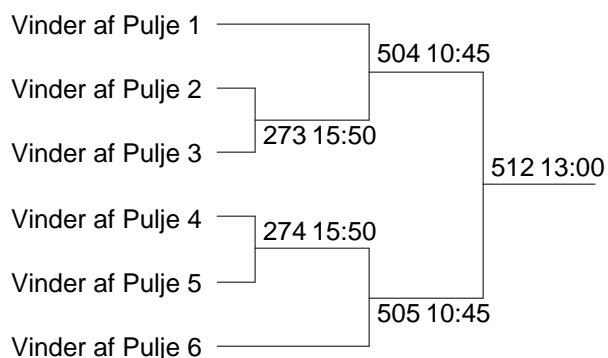

Damesingle U13 M Puljevinder Finale