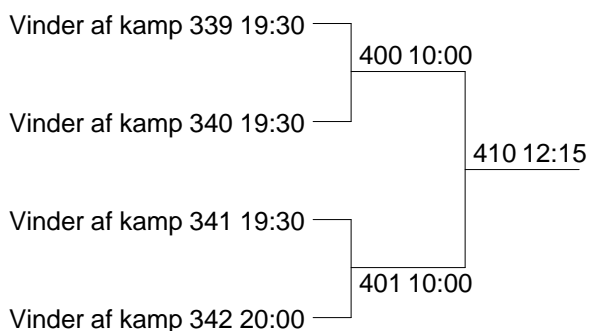

Taastrup Elite Badminton

Mixed double U15 E 3/5

33 Benjamin Illum KLINDT Maria MØLLER	Kolding BK	307 17:00		
34 Savinjith WALISADEERA Cassandra SVENS	Sweden		323 18:00	
35 Andreas DEWINNÉ Siebelijn De SUTTER	Belgium			
36 Miranda JOHANSSON Max SVENSSON	Sweden	308 17:00		335 19:00
38 Jens SMET Lien LAMMERTIJN	Belgium			
* 40 Neil BHABUTA Annie LADO	England		324 18:30	
41 William ATKIN Clara JOHANSSON	England Sweden	309 17:00		341 19:30
42 Mathias POURBAIX Axelle DESERRANNO	Belgium		325 18:30	Vinder:401 10:00
43 Rasmus Schou MARTENS Jennifer Kir HANSEN	Hvidovre KMB2010			
44 KIAN-YU-OEI Thuc Phuong NGUYEN	Germany	310 17:00		336 19:30
46 Sverre BERGLAND Live Hov GRØNBECH	Norge			
* 48 Gustav BJÖRKLER Edith URELL	Sweden		326 18:30	

Mixed double U15 E 4/5

Antal par: 47

Mixed double U15 E 5/5

Taastrup Elite Badminton

PROGRAM TAASTRUP U13 M

15. + 16. Oktober 2016

Hermed har vi fornøjelsen af at byde velkommen til
Taastrup U13 M, oktober 2016