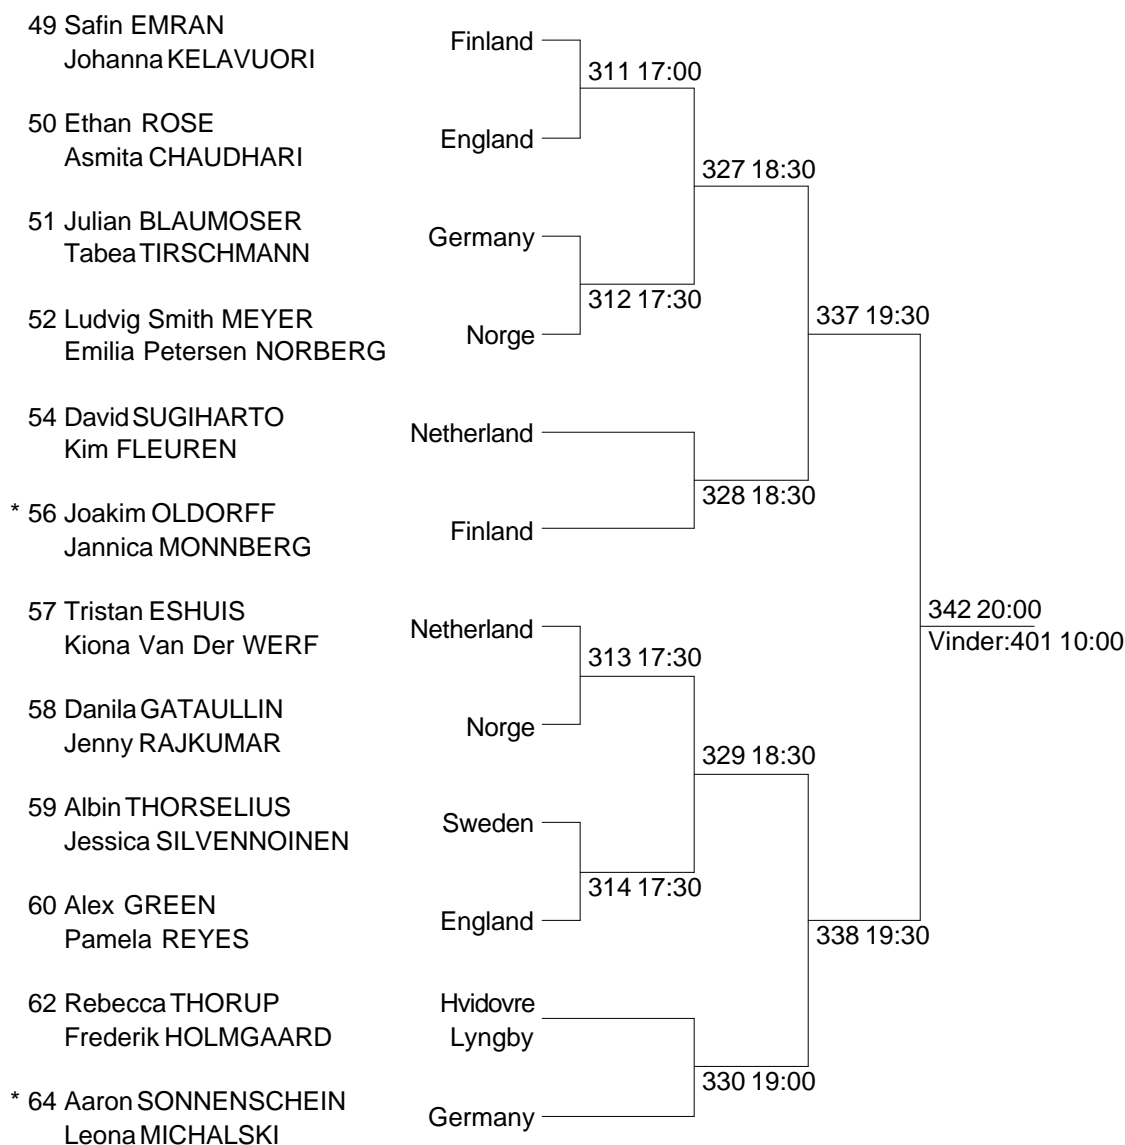

Mixed double U15 E 4/5